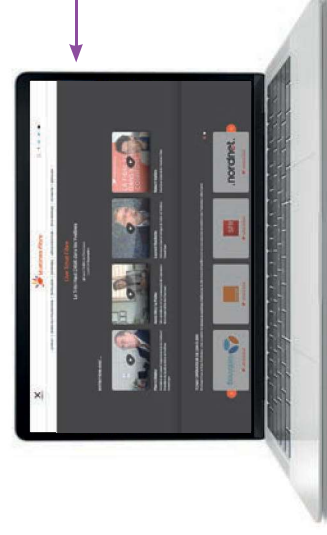

LE TCHAT FIBRE, C'EST AUSSI...

Une plateforme d'informations où vous découvrirez les modalités d'un raccordement à la fibre, les interviews de vos élus et le projet d'aménagement du très haut débit par Yvelines Fibre.

Si vous manquez notre rendez-vous, pas de panique ! Vous retrouverez toutes les informations nécessaires sur la page espace live de notre site.