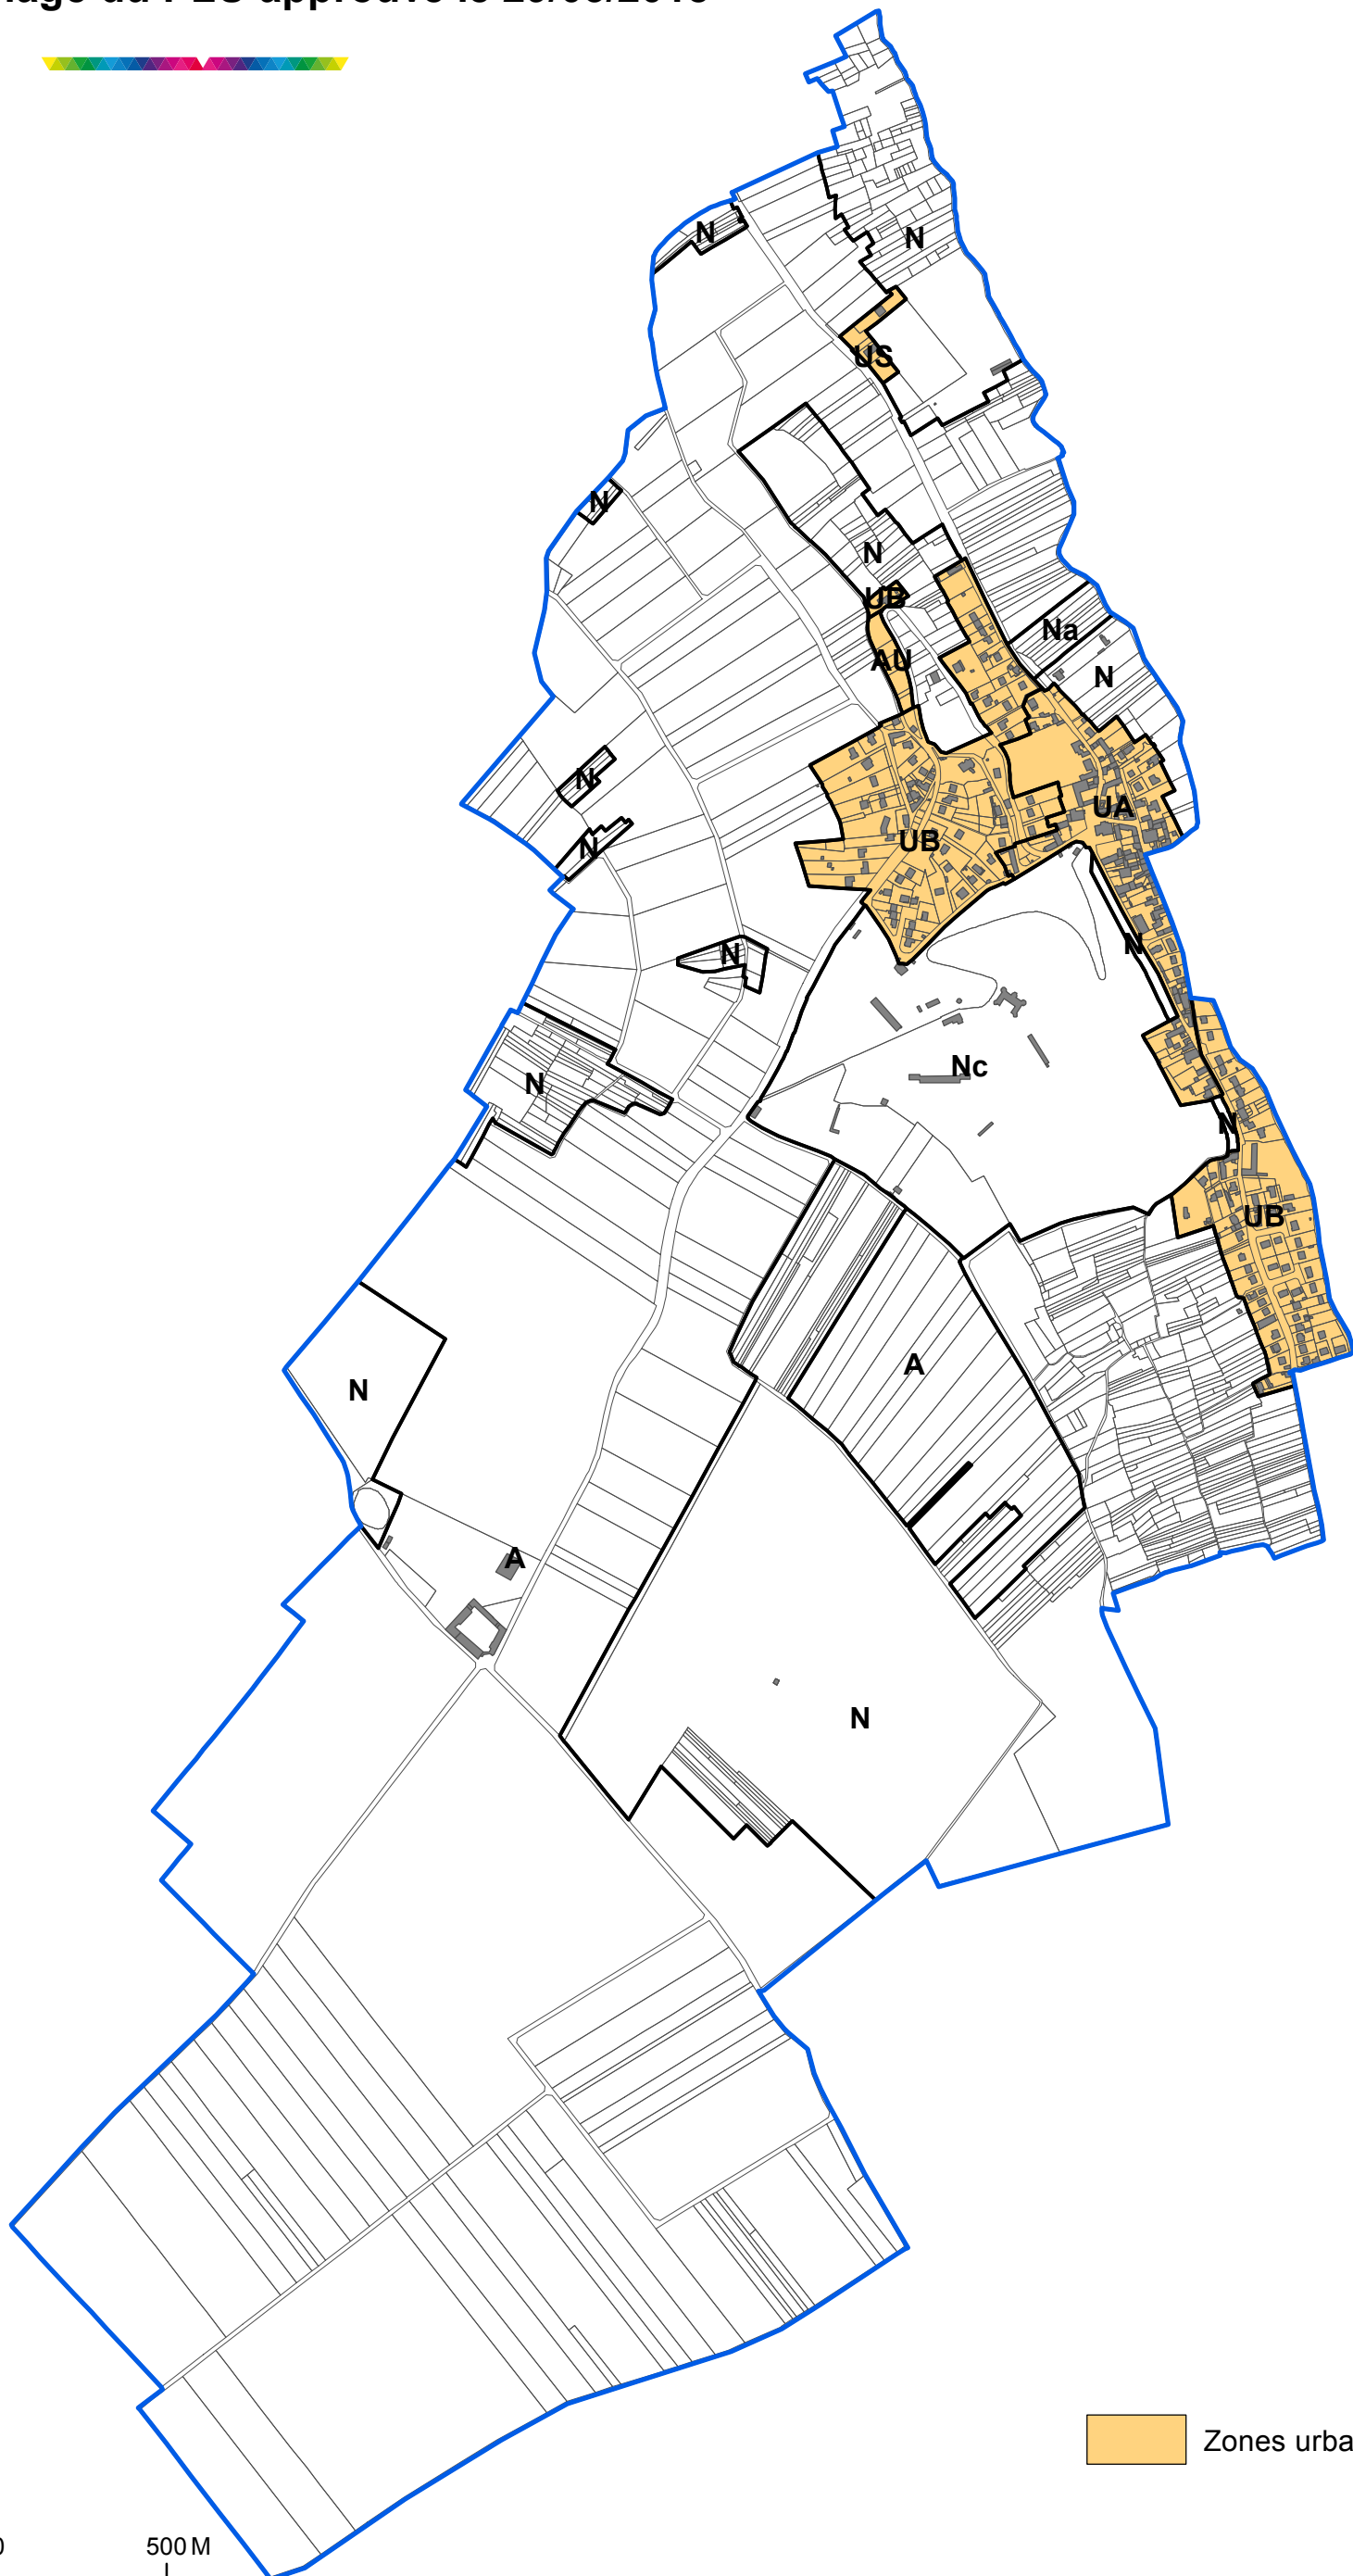

Commune de La Falaise  
Extrait du zonage du PLU approuvé le 29/03/2018

0 250 500 M

 Zones urbaines et à urbaniser