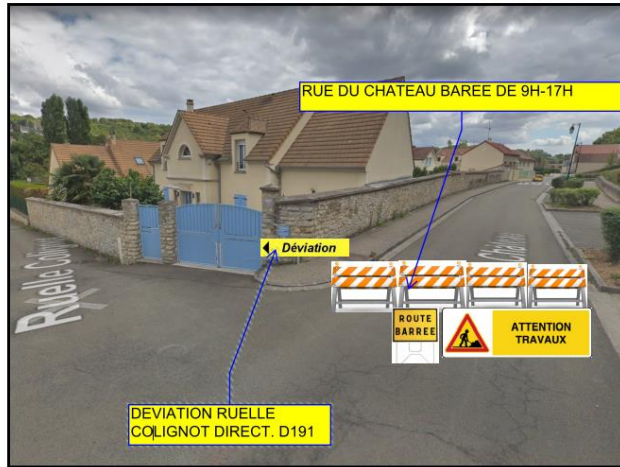

PLAN DE DÉVIATION

pour

Nous sommes sincèrement désolés de ces désagréments dus à ces travaux auxquels malheureusement nous ne pouvons nous opposer.