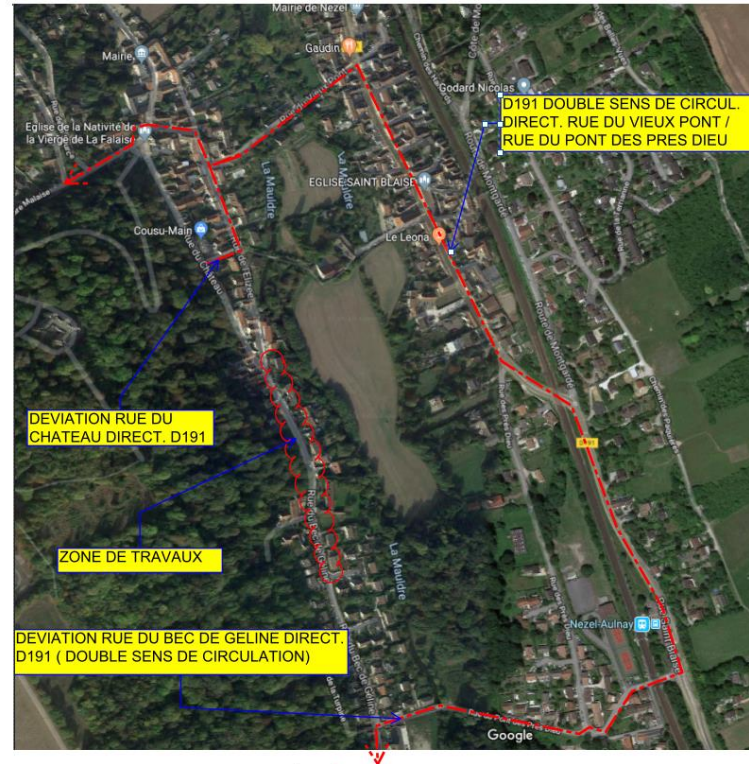

PLAN DE DÉVIATION

pour

Nous sommes sincèrement désolés de ces désagréments dus à ces travaux auxquels malheureusement nous ne pouvons nous opposer.