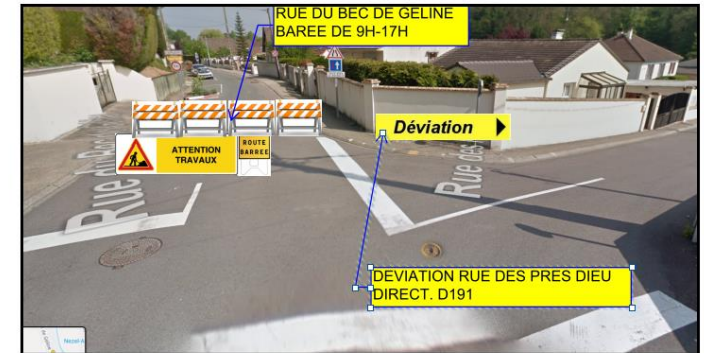

PLAN DE DÉVIATION

pour

Nous sommes sincèrement désolés de ces désagréments dus à ces travaux auxquels malheureusement nous ne pouvons nous opposer.